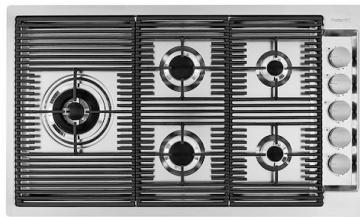

## IN DOTAZIONE

**Griglia Black**  
8100 606

**Griglia Black**  
8100 607

**Piletta automatica Space Push**  
8407 116

## ACCESSORI OPZIONALI

**Cestello inox**  
8611 000

**Griglia portapiatti**  
8100 306

**Tagliere legno noce**  
8642 004

**Vaschetta forata inox**  
8156 000

## ABBINAMENTI CONSIGLIATI

**OP satinato**  
8499 100

**OUTLINE GAS**  
7440 000