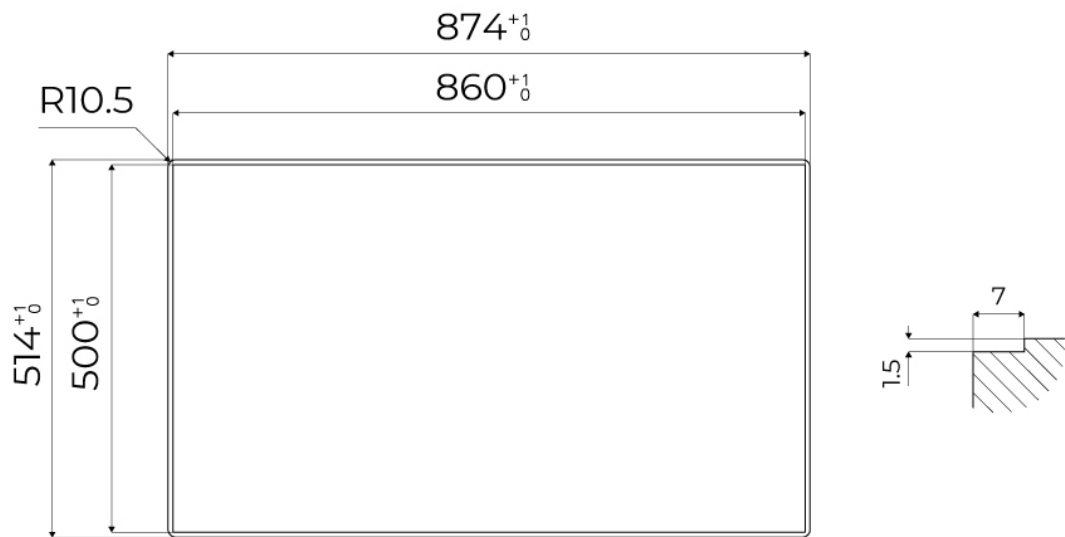

### Materiale

Acciaio inox AISI 304

Texture	Spazzolatura in linea
Base	90 cm
Dimensioni	873x513 mm
Dotazioni standard	Ganci di fissaggio, guarnizione, piletta, troppo-pieno e sifone, Imballo in scatola
Fori Mixer	2 fori di serie - 3° foro su richiesta
Foro incasso	Vedi scheda tecnica
Gocciolatoio	No
Numero vasche	1 vasca
Piletta	Piletta 3,5"

## DATI TECNICI

FTS - cut out

FT - cut out