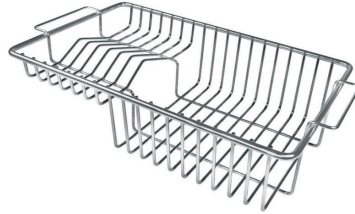

## IN DOTAZIONE

**Griglia Black**  
8100 606

**Griglia Black**  
8100 607

**Piletta automatica Space Push**  
8407 116

## ACCESSORI OPZIONALI

**Cestello inox**  
8611 000

**Griglia portapiatti**  
8100 306

**Tagliere legno noce**  
8642 004

**Vaschetta forata inox**  
8156 000